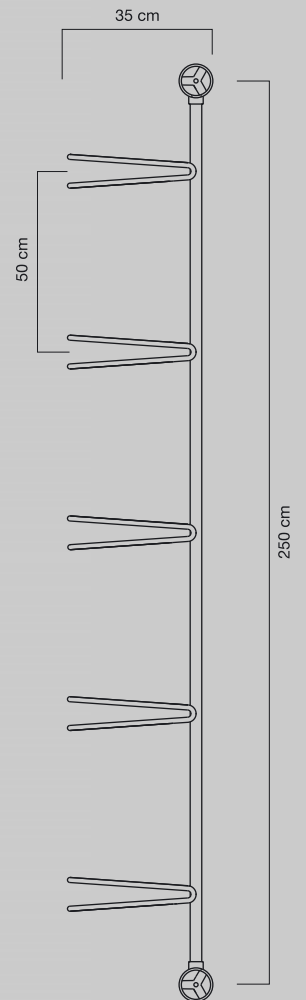

# concept line

[www.cykelstativer.com](http://www.cykelstativer.com)  
concept line

# concept line

- cl1 2 41
- cl1 2 45
- cl1 2 49
- cl1 2 50

## concept line

- cykelstativ.
- 5 pladser 90°
- 5 pladser 45°
- 10 pladser 90°
- 10 pladser 45°

- cl1 2 42
- cl1 2 46
- cl1 2 47
- cl1 2 48

- cykelstativ.
- tillægsmodul.
- 5 pladser 90°
- 5 pladser 45°
- 10 pladser 90°
- 10 pladser 45°

- cl1 2 11 Pullert nr. 4, Ø 11,5 cm.
- cl1 2 12 Pullert nr. 3, Ø 9,0 cm.
- cl1 2 13 Pullert nr. 2, Ø 6,1 cm.

[www.cykelstativer.com](http://www.cykelstativer.com)  
concept line