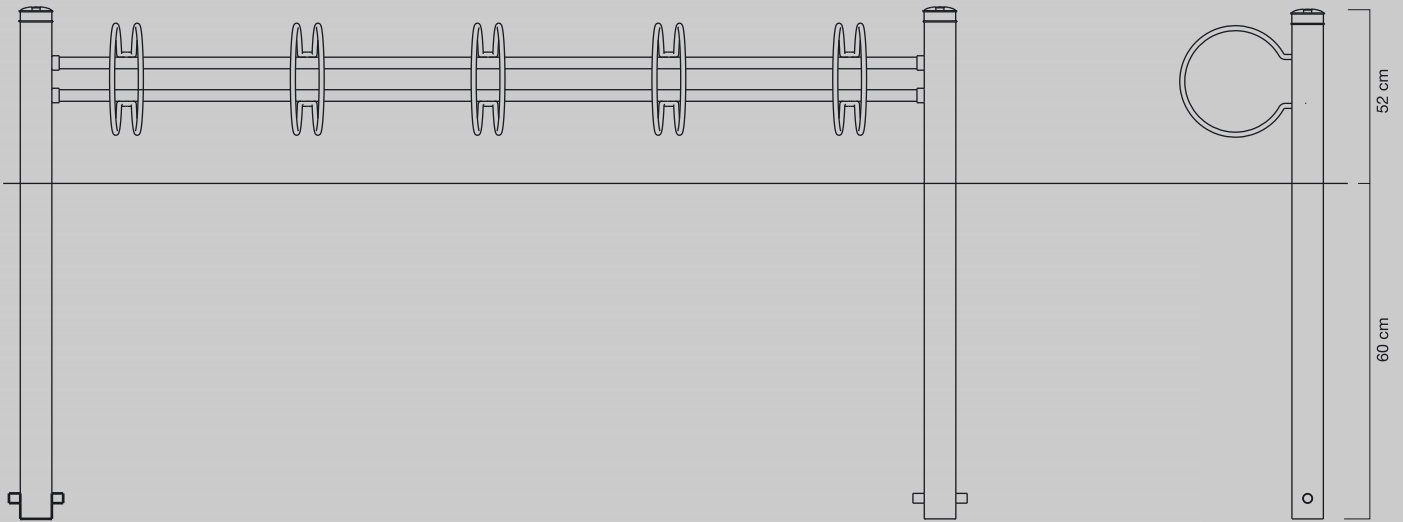

# concept line

[www.cykelstativer.com](http://www.cykelstativer.com)  
concept line

# concept line

- cl1 2 41
- cl1 2 45
- cl1 2 49
- cl1 2 50

## concept line

- cykelstativ.
- 5 pladser 90°
- 5 pladser 45°
- 10 pladser 90°
- 10 pladser 45°

- cl1 2 42
- cl1 2 46
- cl1 2 47
- cl1 2 48

- cykelstativ.
- tillægsmodul.
- 5 pladser 90°
- 5 pladser 45°
- 10 pladser 90°
- 10 pladser 45°

- cl1 2 11 Pullert nr. 4, Ø 11,5 cm.
- cl1 2 12 Pullert nr. 3, Ø 9,0 cm.
- cl1 2 13 Pullert nr. 2, Ø 6,1 cm.

[www.cykelstativer.com](http://www.cykelstativer.com)  
concept line